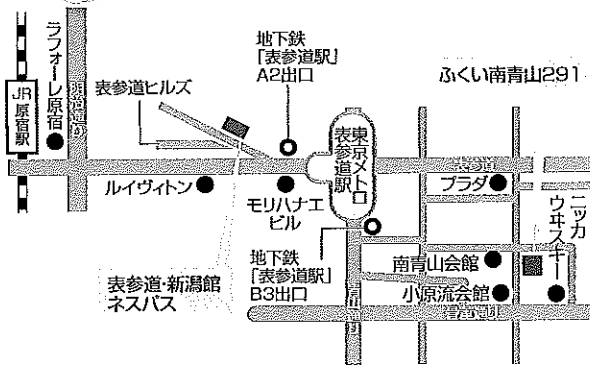

スイーツコンテスト&食べ比べ

南青山会場 毎日12:00~ 先着100名様

表参道会場

in 新潟館ネスパス

- 東京都渋谷区神宮前4-11-7
- TEL: 03-5771-7711

《出店ショップ》

- ◎北海道/北海道どさんこプラザ
- ◎山梨県/富士の国 やまなし館
- ◎富山県/いきいき富山館
- ◎島根県/にほんばし島根館
- ◎大分県/坐来大分
- ◎熊本県/銀座熊本館

東京メトロ「表参道」駅A2出口より徒歩2分
JR「原宿」駅表参道口より徒歩10分

1,000円お楽しみみ袋

参加県の美味しいものがどっさり入ってます。

両会場 毎日先着50名!お早めにご来場ください!!

南青山会場

in ふくい南青山291

- 東京都港区南青山5-4-41
- TEL: 03-5778-0291

《出店ショップ》

- ◎青森県/あおもり北彩館
- ◎秋田県/あきた美彩館
- ◎山形県/おいしい山形プラザ
- ◎佐渡/丸の内佐渡特選館
- ◎石川県/加賀・能登・金沢江戸本店
- ◎茨城県/黄門マルシェ いばらき農園
- ◎奈良県/奈良まほろば館
- ◎鳥取県/食のみやこ 鳥取プラザ
- ◎山口県/おいでませ山口館
- ◎香川/愛媛県/香川・愛媛せとうち旬彩館
- ◎徳島/香川県/徳島・香川トモニ市場
- ◎高知県/まるごと高知
- ◎宮崎県/新宿みやざき館 KONNE
- ◎鹿児島県/かごしま遊楽館
- ◎沖縄県/銀座わしたショップ

東京メトロ「表参道」駅B3出口を出て左へ(青山通を渋谷方面に)
→1つ目の信号を左に(骨室通)→2つ目の信号を左(角は小原流会館)
→すぐ右手に「くすの木」のある広場の正面