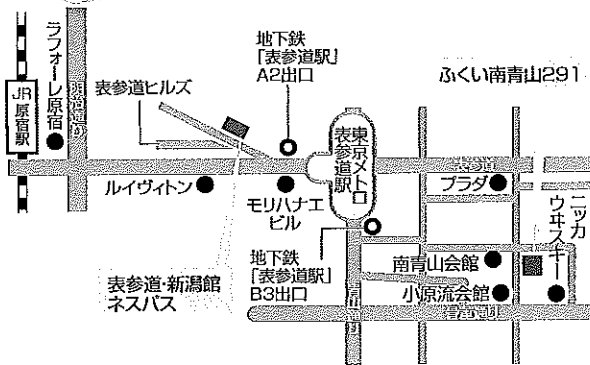

スイーツコンテスト&食べ比べ

南青山会場 毎日12:00~ 先着100名様

表参道会場

in 新潟館ネスパス

- 東京都渋谷区神宮前4-11-7
- TEL: 03-5771-7711

《出店ショップ》

- ◎北海道/北海道どさんこプラザ
- ◎山梨県/富士の国 やまなし館
- ◎富山県/いきいき富山館
- ◎島根県/にほんばし島根館
- ◎大分県/坐来大分
- ◎熊本県/銀座熊本館

東京メトロ「表参道」駅A2出口より徒歩2分
JR「原宿」駅表参道口より徒歩10分

1,000円お楽しみみ袋

参加県の美味しいものがどっさり入ってます。

両会場 毎日先着50名!お早めにご来場ください!!

南青山会場

in ふくい南青山291

- 東京都港区南青山5-4-41
- TEL: 03-5778-0291

《出店ショップ》

- ◎青森県/あomorい北彩館
- ◎秋田県/あきた美彩館
- ◎山形県/おいしい山形プラザ
- ◎佐渡/丸の内佐渡特選館
- ◎石川県/加賀・能登・金沢江戸本店
- ◎茨城県/黄門マルシェ いばらき農園
- ◎奈良県/奈良まほろば館
- ◎鳥取県/食のみやこ 鳥取プラザ
- ◎山口県/おいでませ山口館
- ◎香川/愛媛県/香川・愛媛せとうち旬彩館
- ◎徳島/香川県/徳島・香川トモニ市場
- ◎高知県/まるごと高知
- ◎宮崎県/新宿みやざき館 KONNE
- ◎鹿児島県/かごしま遊楽館
- ◎沖縄県/銀座わしたショップ

東京メトロ「表参道」駅B3出口を出て左へ(青山通を渋谷方面に)
→1つ目の信号を左に(骨室通)→2つ目の信号を左(角は小原流会館)
→すぐ右手に「くすの木」のある広場の正面